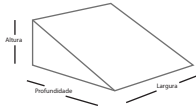

ACA Almofadas Cunha Apoio

Almofada de Elevação

Modelo: Tela Impermeável
Cor: Azul

- GT140005 L 66 x P 70 x A 20 cm
- GT140006 L 66 x P 70 x A 30 cm
- GT140033 L 60 x P 60 x A 20 cm
- GT140032 L 60 x P 60 x A 30 cm
- GT140035 L 60 x P 50 x A 20 cm
- GT140034 L 60 x P 50 x A 30 cm

COMPOSIÇÃO

Interior: Espuma A23
Capa: 42% poliuretano / 58% poliéster

Almofada de Elevação

Modelo: Aloé Vera
Cor: Branco

- GT140022 L 66 x P 70 x A 20 cm
- GT140023 L 66 x P 70 x A 30 cm
- GT140037 L 60 x P 60 x A 20 cm
- GT140036 L 60 x P 60 x A 30 cm
- GT140039 L 60 x P 50 x A 20 cm
- GT140038 L 60 x P 50 x A 30 cm

Interior: Espuma A23
Capa: 35% algodão / 34% bambu / 31% poliéster

Almofada de Elevação

Modelo: Algodão
Cor: Azul

- GT140003 L 66 x P 70 x A 20 cm
- GT140004 L 66 x P 70 x A 30 cm
- GT140029 L 60 x P 60 x A 20 cm
- GT140028 L 60 x P 60 x A 30 cm
- GT140031 L 60 x P 50 x A 20 cm
- GT140030 L 60 x P 50 x A 30 cm

Interior: Espuma A23
Capa: 80% algodão / 20% poliéster

Almofada de Elevação

Modelo: Microbolas
Medidas: 60 x 40 x 25 cm
Cor: Azul

GT140025

Interior: Poliestireno (microbolas)
Capa: 42% poliuretano / 58% poliéster