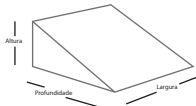

ACA Almofadas Cunha Apoio

Almofada de Elevação

Modelo: Tela Impermeável
Cor: Azul

- GT140005 L 66 x P 70 x A 20 cm
- GT140006 L 66 x P 70 x A 30 cm
- GT140033 L 60 x P 60 x A 20 cm
- GT140032 L 60 x P 60 x A 30 cm
- GT140035 L 60 x P 50 x A 20 cm
- GT140034 L 60 x P 50 x A 30 cm

COMPOSIÇÃO

Interior: Espuma A23
Capa: 42% poliuretano / 58% poliéster

Almofada de Elevação

Modelo: Aloé Vera
Cor: Branco

- GT140022 L 66 x P 70 x A 20 cm
- GT140023 L 66 x P 70 x A 30 cm
- GT140037 L 60 x P 60 x A 20 cm
- GT140036 L 60 x P 60 x A 30 cm
- GT140039 L 60 x P 50 x A 20 cm
- GT140038 L 60 x P 50 x A 30 cm

Interior: Espuma A23
Capa: 35% algodão / 34% bambu / 31% poliéster

Almofada de Elevação

Modelo: Algodão
Cor: Azul

- GT140003 L 66 x P 70 x A 20 cm
- GT140004 L 66 x P 70 x A 30 cm
- GT140029 L 60 x P 60 x A 20 cm
- GT140028 L 60 x P 60 x A 30 cm
- GT140031 L 60 x P 50 x A 20 cm
- GT140030 L 60 x P 50 x A 30 cm

Interior: Espuma A23
Capa: 80% algodão / 20% poliéster

Almofada de Elevação

Modelo: Microbolas
Medidas: 60 x 40 x 25 cm
Cor: Azul

GT140025

Interior: Poliestireno (microbolas)
Capa: 42% poliuretano / 58% poliéster